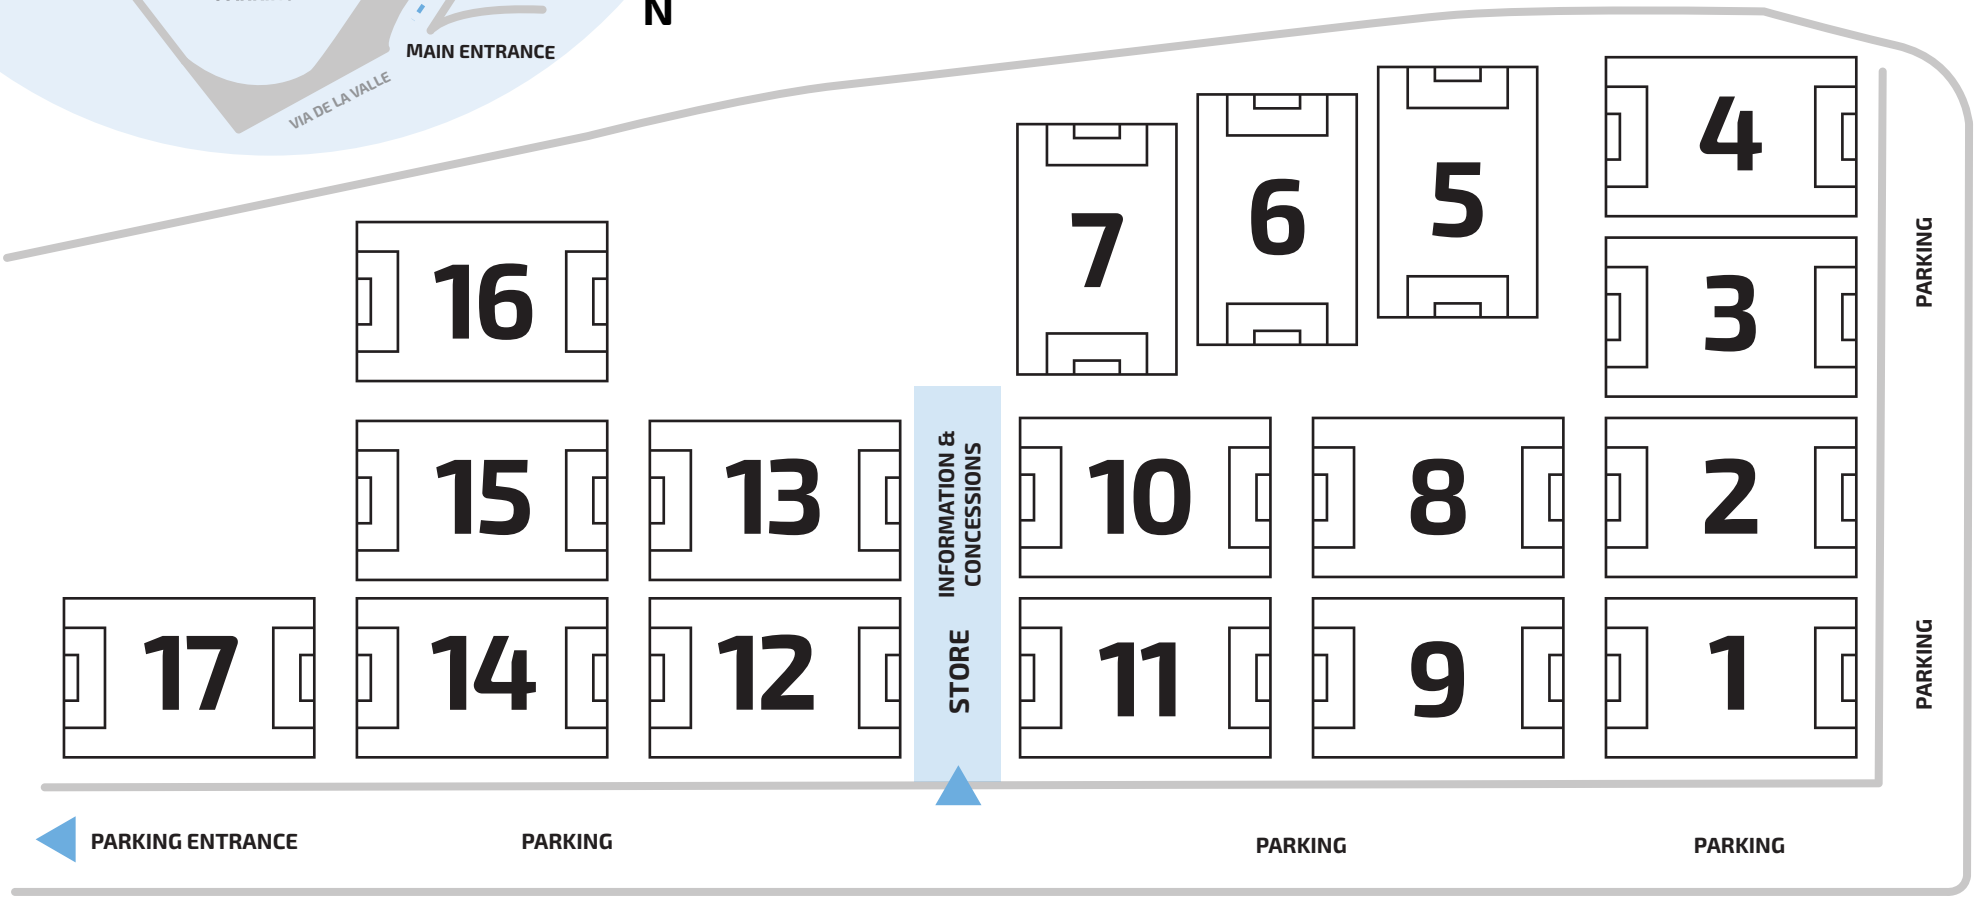

# FIELD MAP

14989 VIA DE LA VALLE, DEL MAR, CA 92014

VIA DE LA VALLE

EL CAMINO REAL